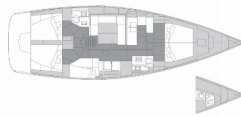

Conviva Maris D.O.O. • Paraćeva 8 • 21000 Spalato • Croazia

Telefono: +385 91 300 2377

E-mail: info@croatia-holidays-charter.com

Web: www.croatia-holidays-charter.com