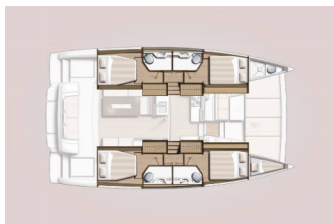

BALI 4.2

Honey Meadow (2024)

Conviva Maris D.O.O. • Paraćeva 8 • 21000 Spalato • Croazia

Telefono: +385 91 300 2377

E-mail: info@croatia-holidays-charter.com

Web: www.croatia-holidays-charter.com

Base Yacht	Preveza Main Port, Grecia
Yacht ID	7275
Marchi Yacht	Catana
Nome Yacht	Honey Meadow
Anno Di Produzione	2024
Lunghezza	12.85 M
Cabine	4 + 1
Posti Letto	8 + 1
Persone Max	10
WC	4 + 1