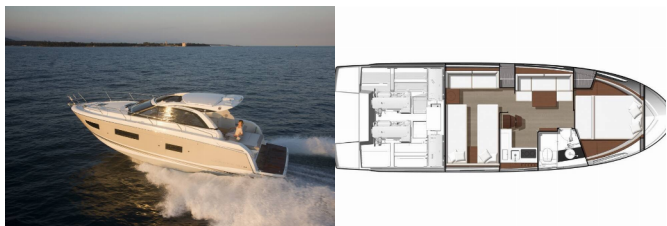

<b>Base Yacht</b>	Pula, Marina Polesana, Croazia
<b>Yacht ID</b>	7274
<b>Marchi Yacht</b>	Jeanneau
<b>Nome Yacht</b>	Malima
<b>Anno Di Produzione</b>	2014
<b>Lunghezza</b>	12.33 M
<b>Cabine</b>	2
<b>Posti Letto</b>	4
<b>Persone Max</b>	4
<b>WC</b>	1

**ATTREZZATURE DI COPERTA:** Ancora, Cockpit luce, Doccetta esterna, Piattaforma da bagno, Pompa di sentina - Manuale, Scaletta per risalita, Tavolo pozzetto, Teak pozzetto, Varricello Salpancore, Winter cover