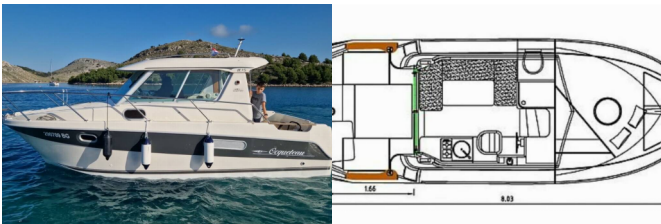

OCQUETEAU 815 RANGE CRUISER

Range Cruiser (2006)

Conviva Maris D.O.O. • Paraćeva 8 • 21000 Spalato • Croazia

Telefono: +385 91 300 2377

E-mail: info@croatia-holidays-charter.com

Web: www.croatia-holidays-charter.com

ATTREZZATURE DI COPERTA: Doccetta esterna, Piattaforma da bagno, Tendalino

COMFORT: Asciugamani, Biancheria da letto, Cuscini per pozzetto

CUCINA: Frigorifero

ELETTRAUTO YACHT: Pannelli solari, USB sockets

INTERIOR: WC elettrici

L'INTRATTENIMENTO: Sound System

NAVIGAZIONE: GPS

Base Yacht Marina Drage, Croazia

Yacht ID 7202

Marchi Yacht Ocqueteau

Nome Yacht Range Cruiser

Anno Di Produzione 2006

Lunghezza 8.48 M

Cabine 1

Posti Letto 2 + 2

WC 1