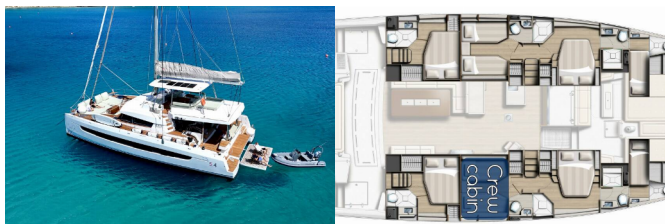

Base Yacht	Marina Port Ibiza, Spagna
Yacht ID	7189
Marchi Yacht	Catana
Nome Yacht	Mastermind
Anno Di Produzione	2024
Lunghezza	16.80 M
Cabine	5 + 2
Posti Letto	10 + 2
Persone Max	10
WC	6

**ATTREZZATURE DI COPERTA:** Barbecue, Camera, Di sollevamento idraulico Plancetta, Doccetta esterna, Flybridge, Forward cockpit, Frigorifero sul flybridge, Hard Biminitop, Passerella, Scaletta per risalita, Secchio di plastica, Spring cleats, Telecomando per verricello salpancora con contimetri al timone, Tender con motore fuoribordo, Varricello Salpancore