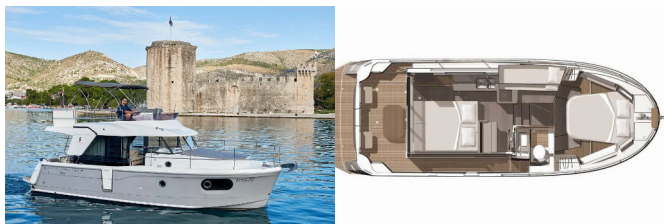

SWIFT TRAWLER 30

Odysseus (2018)

Conviva Maris D.O.O. • Paraćeva 8 • 21000 Spalato • Croazia

Telefono: +385 91 300 2377

E-mail: info@croatia-holidays-charter.com

Web: www.croatia-holidays-charter.com

Base Yacht	ACI Marina Trogir, Croazia
Yacht ID	7159
Marchi Yacht	Beneteau
Nome Yacht	Odysseus
Anno Di Produzione	2018
Lunghezza	10.39 M
Cabine	2
Posti Letto	4 + 1
WC	1

ATTREZZATURE DI COPERTA: Ancora principale, Ausiliari di ancoraggio (Riserva di ancoraggio, ancora di rispetto), Bussola principale, Cockpit luce, Doccetta esterna, Fanale di fonda, Parabordi, Piattaforma da bagno, Teak deck, Tender, Varricello Salpancore