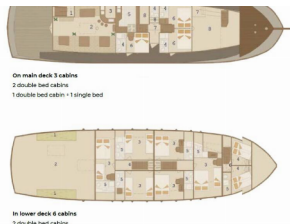

<b>Base Yacht</b>	Sumpetar, Marina Sumpetar, Croazia
<b>Yacht ID</b>	7105
<b>Marchi Yacht</b>	Custom Made
<b>Nome Yacht</b>	Cataleya
<b>Anno Di Produzione</b>	2009
<b>Lunghezza</b>	34.50 M
<b>Cabine</b>	9
<b>Posti Letto</b>	21
<b>WC</b>	9