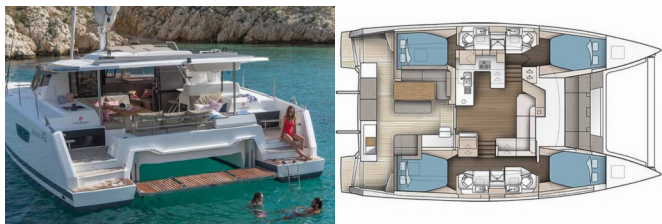

FONTAINE PAJOT ASTREA 42

Rossa (2025)

Conviva Maris D.O.O. • Paraćeva 8 • 21000 Spalato • Croazia

Telefono: +385 91 300 2377

E-mail: info@croatia-holidays-charter.com

Web: www.croatia-holidays-charter.com

Base Yacht	Palermo, Marina Di La Cala, Italia
Yacht ID	7096
Marchi Yacht	Fountaine Pajot
Nome Yacht	Rossa
Anno Di Produzione	2025
Lunghezza	12.58 M
Cabine	4 + 1
Posti Letto	8
WC	4

ATTREZZATURE DI COPERTA: Ancora con catena, Ancora con la corda, Barca gancio (mezzomarinai), Cime di ormeggio, Deck Luci, Doccetta esterna, Floating rope, Frigorifero a pozzetto, Parabordi, Passerella idraulica, Tendalino, Tender, Varricello Salpancore

ELETTRAUTO YACHT: 220V spina, Aria condizionata, Batteria, Carica batterie, Dissalatori, Inverter, Spine 12V

INTERIOR: Barometro, Curtains, Illuminazione Ambiental

L'INTRATTENIMENTO: Altoparlanti interni, Attrezzatura da snorkeling, FUSION sound system