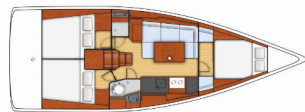

Conviva Maris D.O.O. • Paraćeva 8 • 21000 Spalato • Croazia

Telefono: +385 91 300 2377

E-mail: info@croatia-holidays-charter.com

Web: www.croatia-holidays-charter.com