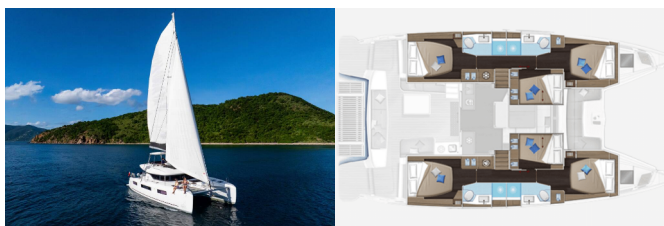

LAGOON 51

Slinky Malinki (2025)

Conviva Maris D.O.O. • Paraćeva 8 • 21000 Spalato • Croazia

Telefono: +385 91 300 2377

E-mail: info@croatia-holidays-charter.com

Web: www.croatia-holidays-charter.com

Base Yacht BVI, Tortola, Nanny Cay
Marina, Isole Vergini
Britanniche

Yacht ID 6891

Marchi Yacht Lagoon

Nome Yacht Slinky Malinki

**Anno Di
Produzione** 2025

Lunghezza 15.35 M

Cabine 6 + 1

Posti Letto 12 + 1

Persone Max 13

WC 4 + 1

ATTREZZATURE DI COPERTA: Ancora principale, Ausiliari di ancoraggio (Riserva di ancoraggio, ancora di rispetto), Barbecue, Doccetta esterna, Scaletta per risalita, Tavolo pozzetto, Tendalino, Tender con motore fuoribordo, Varricello Salpancore

COMFORT: Cuscini per pozzetto, Windscoops

CUCINA: Acqua calda, Bollitore elettrico, Caffettiera, Electrical filter coffee maker, Fornello, Forno, Forno a microonde, Frigorifero, Macchina del ghiaccio, Miscelatore, Tostapane, Utensili da cucina

ELETTRAUTO YACHT: Aria condizionata, Carica batterie, Collegamento alla rete elettrica, Dissalatori, Generatore, Inverter, Pompa di sentina - Electric, Presa 110V

INTERIOR: Coolbox, Electric fans in cabins

L'INTRATTENIMENTO: Casse in pozzetto, Radio

NAVIGAZIONE: Autopilota, Binocolo, Carte nautiche e nautica guida, Compass, Depthsounder, GPS chart plotter, Stazione del Vento/Anemometro, Tachimetro, Tridata

SICUREZZA: Barra timone di rispetto, Distress flare scatola, Estintore, Giubbotti di salvataggio, Horseshoe lifebuoy (salvagenti a ferro di cavallo), Kit di pronto soccorso (farmacia), Lampada, Nebbia corno, Radio VHF, Serbatoio nero, Torcia

VELE: Lazy bag, Lazy jacks, Self tailing winch, Winch elettrico