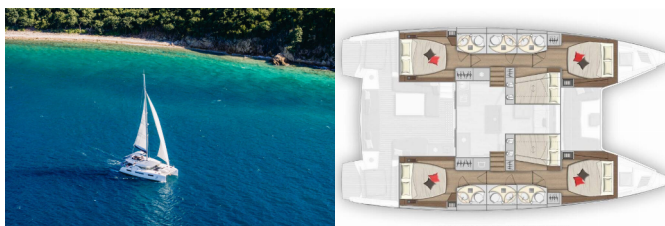

LAGOON 50

Echo (2023)

Conviva Maris D.O.O. • Paraćeva 8 • 21000 Spalato • Croazia

Telefono: +385 91 300 2377

E-mail: info@croatia-holidays-charter.com

Web: www.croatia-holidays-charter.com

| | |
|---------------------------|---|
| Base Yacht | BVI, Tortola, Nanny Cay Marina, Isole Vergini Britanniche |
| Yacht ID | 6890 |
| Marchi Yacht | Lagoon |
| Nome Yacht | Echo |
| Anno Di Produzione | 2023 |
| Lunghezza | 14.75 M |
| Cabine | 6 + 1 |
| Posti Letto | 12 + 1 |
| Persone Max | 13 |
| WC | 6 + 1 |