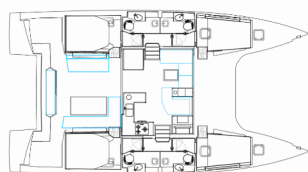

NAUTITECH 46

Luna (2020)

Conviva Maris D.O.O. • Paraćeva 8 • 21000 Spalato • Croazia

Telefono: +385 91 300 2377

E-mail: info@croatia-holidays-charter.com

Web: www.croatia-holidays-charter.com

Base Yacht	BVI, Tortola, Nanny Cay Marina, Isole Vergini Britanniche
Yacht ID	6885
Marchi Yacht	Nautitech
Nome Yacht	Luna
Anno Di Produzione	2020
Lunghezza	13.79 M
Cabine	4 + 2
Posti Letto	8 + 2
Persone Max	10
WC	4