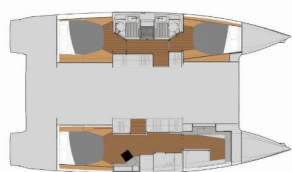

Conviva Maris D.O.O. • Paraćeva 8 • 21000 Spalato • Croazia

Telefono: +385 91 300 2377

E-mail: info@croatia-holidays-charter.com

Web: www.croatia-holidays-charter.com