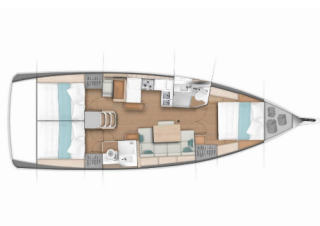

SUN ODYSSEY 440

Rhythm & Blues (2024)

Conviva Maris D.O.O. • Paraćeva 8 • 21000 Spalato • Croazia

Telefono: +385 91 300 2377

E-mail: info@croatia-holidays-charter.com

Web: www.croatia-holidays-charter.com

Base Yacht	BVI, Tortola, Nanny Cay Marina, Isole Vergini Britanniche
Yacht ID	6860
Marchi Yacht	Jeanneau
Nome Yacht	Rhythm & Blues
Anno Di Produzione	2024
Lunghezza	13.00 M
Cabine	3
Posti Letto	6
Persone Max	6
WC	2