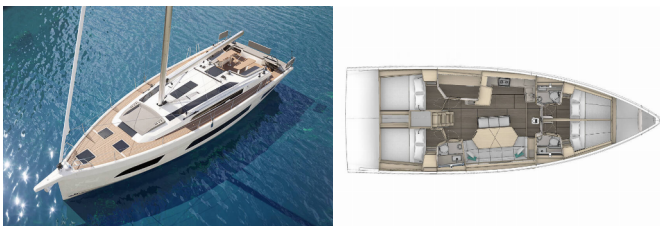

DUFOUR 48

Nova (2025)

Conviva Maris D.O.O. • Paraćeva 8 • 21000 Spalato • Croazia

Telefono: +385 91 300 2377

E-mail: info@croatia-holidays-charter.com

Web: www.croatia-holidays-charter.com

Base Yacht	Preveza, Mytikas, Grecia
Yacht ID	6842
Marchi Yacht	Dufour
Nome Yacht	Nova
Anno Di Produzione	2025
Lunghezza	15.29 M
Cabine	5 + 1
Posti Letto	10 + 1 + 1
Persone Max	12
WC	3 + 1

ATTREZZATURE DI COPERTA: Ancora con catena, Barbecue, Barca gancio (mezzomarinai), Cockpit luce, Deck luci, Doccetta esterna, Frigorifero a pozzetto, Parabordi, Paraspruzzi, Piattaforma da bagno, Pompa di sentina - Manuale, Scaletta per risalita, Tanica per gasolio, Tavolo pozzetto, Teak pozzetto, Tendalino, Varricello Salpancore

COMFORT: Cuscini per pozzetto, Lenzuola e asciugamani, Zanzariere

CUCINA: Acqua calda, Bombe del gas, Cantina di vini, Congelatore, Frigorifero, Utensili da cucina

ELETTRAUTO YACHT: 220V spina, Aria condizionata, Carica batterie, Dissalatori, Generatore, Inverter, Pompa di sentina - Electric, Prolunga per corrente 220 V, Riscaldamento, Shore cavo di alimentazione

INTERIOR: Convertible table in salon

L'INTRATTENIMENTO: Casse in pozzetto, Fusion radio, Wi-Fi Internet

NAVIGAZIONE: Autopilota, Carte nautiche, Ecoscandaglio, Elica di prua, Elica pieghevole a 4 pale, Equipaggiamento di navigazione completo, GPS chart plotter, GPS plotter cartografico - Pozzetto, Radar, Wind/speed/depth instruments

SICUREZZA: Attrezzature di sicurezza, Giubbotti di salvataggio, Imbracatura di sicurezza (cinture di sicurezza), Kit di pronto soccorso (farmacia), Radio VHF, Razzi e torce (fuochi a mano) (segnali soccorso), Segnali di soccorso, Serbatoio nero

VELE: Lazy bag, Winch elettrico