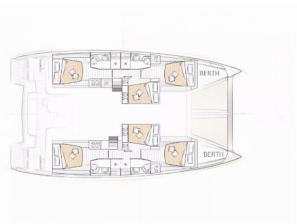

Conviva Maris D.O.O. • Paraćeva 8 • 21000 Spalato • Croazia

Telefono: +385 91 300 2377

E-mail: info@croatia-holidays-charter.com

Web: www.croatia-holidays-charter.com