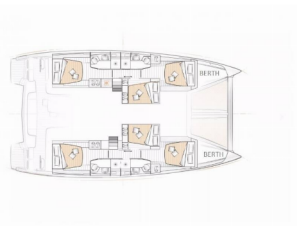

Conviva Maris D.O.O. • Paraćeva 8 • 21000 Spalato • Croazia

Telefono: +385 91 300 2377

E-mail: info@croatia-holidays-charter.com

Web: www.croatia-holidays-charter.com