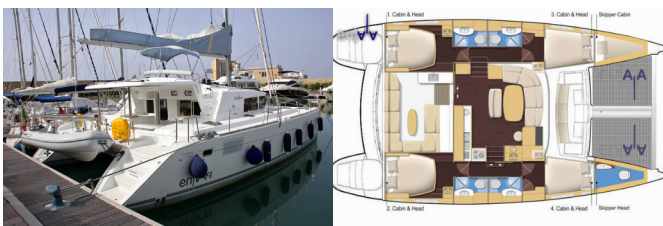

LAGOON 440

Enjala (2010)

Conviva Maris D.O.O. • Paraćeva 8 • 21000 Spalato • Croazia

Telefono: +385 91 300 2377

E-mail: info@croatia-holidays-charter.com

Web: www.croatia-holidays-charter.com

Base Yacht	Marina Di San Vincenzo Toscana, Italia
Yacht ID	6769
Marchi Yacht	Lagoon
Nome Yacht	Enjala
Anno Di Produzione	2010
Lunghezza	13.61 M
Cabine	5
Posti Letto	8 + 2 + 1
Persone Max	11
WC	5

ATTREZZATURE DI COPERTA: Ancora con catena, Ausiliari di ancoraggio (Riserva di ancoraggio, ancora di rispetto), Barca gancio (mezzomarinaio), Cime di ormeggio, Doccetta esterna, Manovelle per winch, Panchetta, Paraspruzzi, Tavolo pozzetto, Tendalino, Tender con motore fuoribordo, Varricello Salpancore