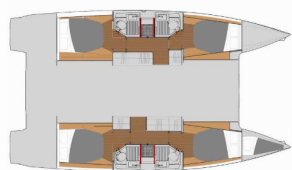

Base Yacht	Pula, ACI Marina Pomer, Croazia
Yacht ID	6741
Marchi Yacht	Fountaine Pajot
Nome Yacht	Follow The Sun
Anno Di Produzione	2023
Lunghezza	12.58 M
Cabine	4 + 1
Posti Letto	8 + 2 + 1
WC	4

ATTREZZATURE DI COPERTA: Anchor linea, Anchor swivel, Ancora principale, Ausiliari di ancoraggio (Riserva di ancoraggio, ancora di rispetto), Barca gancio (mezzomarinaio), Black ball, Black conus, Canna d'acqua, Cime di ormeggio, Cockpit grill, Davit, Dinghy pompa (pompa aria), Doccetta esterna, Frigorifero a pozzetto, Gomena, Impeller, V-belt, oilfilter, Panchetta, Parabordi, Paraspruzzi, Passerella, Repair box for dinghy, Riflettore (Faro), Round fender, Secchio di plastica, Springline, Tanica per gasolio, Tanica per l'acqua, Tavolo esterno con la Luce, Teak pozzetto, Tendalino, Tender, Varricello Salpancore