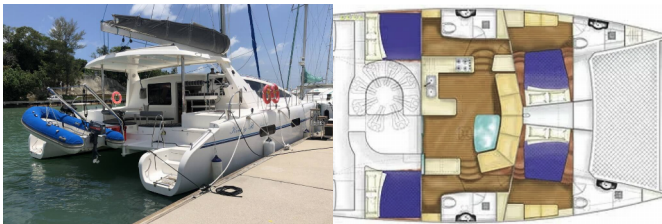

MATRIX VISION 450

Kirsty B (2014)

Conviva Maris D.O.O. • Paraćeva 8 • 21000 Spalato • Croazia

Telefono: +385 91 300 2377

E-mail: info@croatia-holidays-charter.com

Web: www.croatia-holidays-charter.com

ATTREZZATURE DI COPERTA: Davit, Doccetta esterna, Motore fuoribordo, Tendalino, Tender, Varricello Salpancore

CUCINA: Congelatore, Creatore di caffè, Frigorifero

ELETTRAUTO YACHT: Aria condizionata, Dissalatori, Inverter

INTERIOR: Electric fans in cabins

L'INTRATTENIMENTO: Fins, Mask and snorkel, Radio, Stand up paddle (SUP), Wi-Fi Internet

NAVIGAZIONE: Autopilota, Binocolo, Carte nautiche e nautica guida, GPS plotter cartografico - Pozzetto, Portolano, Stazione del Vento/Anemometro

SICUREZZA: Distress flare scatola, Giubbotti di salvataggio, Kit di pronto soccorso (farmacia), Radio VHF

Base Yacht Phuket, Yacht Haven Marina, Thailandia

Yacht ID 6708

Marchi Yacht Custom Made

Nome Yacht Kirsty B

Anno Di Produzione 2014

Lunghezza 13.71 M

Cabine 4

Posti Letto 8

WC 3