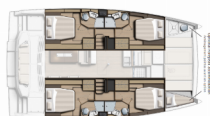

<b>Base Yacht</b>	Athens, Alimos Marina, Grecia
<b>Yacht ID</b>	6697
<b>Marchi Yacht</b>	Catana
<b>Nome Yacht</b>	Kos 44.3
<b>Anno Di Produzione</b>	2024
<b>Lunghezza</b>	13.50 M
<b>Cabine</b>	4 + 1
<b>Posti Letto</b>	8 + 1
<b>Persone Max</b>	10
<b>WC</b>	4 + 1