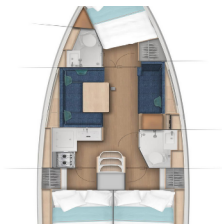

SUN ODYSSEY 380

Philippa (2023)

Conviva Maris D.O.O. • Paraćeva 8 • 21000 Spalato • Croazia

Telefono: +385 91 300 2377

E-mail: info@croatia-holidays-charter.com

Web: www.croatia-holidays-charter.com

Base Yacht	Sardegna, Cannigione, Italia
Yacht ID	6681
Marchi Yacht	Jeanneau
Nome Yacht	Philippa
Anno Di Produzione	2023
Lunghezza	11.22 M
Cabine	3
Posti Letto	6 + 2
WC	2

INTERIOR: Barometro, Orologio, Tavolo

L'INTRATTENIMENTO: Casse in pozzetto, Fins, Lettore CD

NAVIGAZIONE: Autopilota, Binocolo, Bussola da rilevamento, Compass, Ecoscandaglio, Elica di prua, GPS chart plotter, Log, Portolano, Riflettore radar, Stazione del Vento/Anemometro