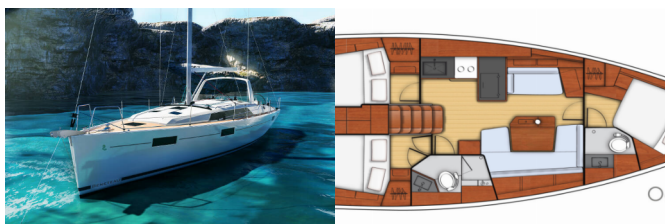

OCEANIS 41.1

Paulina (2019)

Conviva Maris D.O.O. • Paraćeva 8 • 21000 Spalato • Croazia

Telefono: +385 91 300 2377

E-mail: info@croatia-holidays-charter.com

Web: www.croatia-holidays-charter.com

| | |
|---------------------------|-----------------|
| Base Yacht | Procida, Italia |
| Yacht ID | 6677 |
| Marchi Yacht | Beneteau |
| Nome Yacht | Paulina |
| Anno Di Produzione | 2019 |
| Lunghezza | 12.43 M |
| Cabine | 3 |
| Posti Letto | 6 + 2 |
| WC | 2 |

ATTREZZATURE DI COPERTA: Ancora con catena, Ausiliari di ancoraggio (Riserva di ancoraggio, ancora di rispetto), Barca gancio (mezzomarinaio), Canna d'acqua, Cime di ormeggio, Deck pennello (spazzalone), Doccetta esterna, Imbuto per carburante, Manovelle per winch, Panchetta, Parabordi, Paraspruzzi, Passerella, Pompa di sentina - Manuale, Scaletta per risalita, Secchio di plastica, Tendalino, Tender, Varricello Salpancore

INTERIOR: Barometro, Orologio, Tavolo

L'INTRATTENIMENTO: Casse in pozzetto, Fins, Lettore CD

NAVIGAZIONE: Autopilota, Binocolo, Bussola da rilevamento, Compass, Ecoscandaglio, GPS chart plotter, Log, Portolano, Riflettore radar, Stazione del Vento/Anemometro