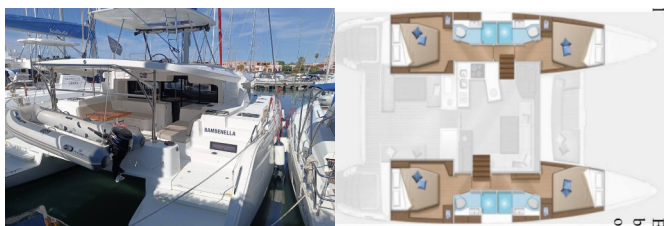

LAGOON 46

Bambenella (2021)

Conviva Maris D.O.O. • Paraćeva 8 • 21000 Spalato • Croazia

Telefono: +385 91 300 2377

E-mail: info@croatia-holidays-charter.com

Web: www.croatia-holidays-charter.com

Base Yacht	Sicily, Portorosa, Italia
Yacht ID	6660
Marchi Yacht	Lagoon
Nome Yacht	Bambenella
Anno Di Produzione	2021
Lunghezza	13.99 M
Cabine	4 + 1
Posti Letto	8 + 2 + 1
WC	4 + 1

ATTREZZATURE DI COPERTA: Ancora con catena, Ausiliari di ancoraggio (Riserva di ancoraggio, ancora di rispetto), Barca gancio (mezzomarinaio), Canna d'acqua, Cime di ormeggio, Deck pennello (spazzalone), Hard Biminitop, Imbuto per carburante, Manovelle per winch, Motore fuoribordo, Panchetta, Parabordi, Passerella, Pompa di sentina - Manuale, Scaletta per risalita, Secchio di plastica, Tendalino, Tender, Varricello Salpancore

INTERIOR: Barometro, Orologio

L'INTRATTENIMENTO: Casse in pozzetto, Fins, Lettore CD

NAVIGAZIONE: Autopilota, Binocolo, Bussola da rilevamento, Carte nautiche, Ecoscandaglio, GPS chart plotter, Log, Portolano, Riflettore radar, Stazione del Vento/Anemometro