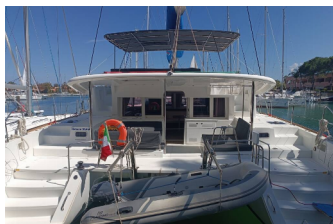

Web: [www.croatia-holidays-charter.com](http://www.croatia-holidays-charter.com)

<b>Base Yacht</b>	Sicily, Portorosa, Italia
<b>Yacht ID</b>	6659
<b>Marchi Yacht</b>	Lagoon
<b>Nome Yacht</b>	Hakuna Matata
<b>Anno Di Produzione</b>	2020
<b>Lunghezza</b>	13.96 M
<b>Cabine</b>	4 + 1
<b>Posti Letto</b>	8 + 2 + 1
<b>WC</b>	4 + 1

**ATTREZZATURE DI COPERTA:** Ancora con catena, Ausiliari di ancoraggio (Riserva di ancoraggio, ancora di rispetto), Barca gancio (mezzomarinaio), Canna d'acqua, Cime di ormeggio, Deck pennello (spazzalone), Flybridge, Hard Biminitop, Imbuto per carburante, Motore fuoribordo, Panchetta, Parabordi, Passerella, Pompa di sentina - Manuale, Scaletta per risalita, Secchio di plastica, Tendalino, Tender, Varricello Salpancore

**INTERIOR:** Barometro, Orologio

**L'INTRATTENIMENTO:** Casse in pozzetto, Fins, Lettore CD

**NAVIGAZIONE:** Autopilota, Binocolo, Bussola da rilevamento, Carte nautiche, Ecoscandaglio, GPS chart plotter, Log, Portolano, Riflettore radar, Stazione del Vento/Anemometro