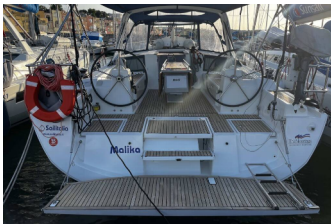

OCEANIS 41.1

Malika (2017)

Conviva Maris D.O.O. • Paraćeva 8 • 21000 Spalato • Croazia

Telefono: +385 91 300 2377

E-mail: info@croatia-holidays-charter.com

Web: www.croatia-holidays-charter.com

| | |
|---------------------------|------------------------------|
| Base Yacht | Sardegna, Cannigione, Italia |
| Yacht ID | 6649 |
| Marchi Yacht | Beneteau |
| Nome Yacht | Malika |
| Anno Di Produzione | 2017 |
| Lunghezza | 12.43 M |
| Cabine | 3 |
| Posti Letto | 6 + 2 |
| WC | 2 |

ATTREZZATURE DI COPERTA: Ancora con catena, Ausiliari di ancoraggio (Riserva di ancoraggio, ancora di rispetto), Barca gancio (mezzomarinaio), Canna d'acqua, Cime di ormeggio, Deck pennello (spazzalone), Doccetta esterna, Imbuto per carburante, Manovelle per winch, Panchetta, Parabordi, Paraspruzzi, Passerella, Pompa di sentina - Manuale, Scaletta per risalita, Secchio di plastica, Tendalino, Tender, Varricello Salpancore

INTERIOR: Barometro, Orologio, Tavolo, WC elettrici

L'INTRATTENIMENTO: Casse in pozzetto, Fins, Lettore CD

NAVIGAZIONE: Binocolo, Bussola da rilevamento, Compass, Ecoscandaglio, GPS chart plotter, Log, Portolano, Riflettore radar, Stazione del Vento/Anemometro