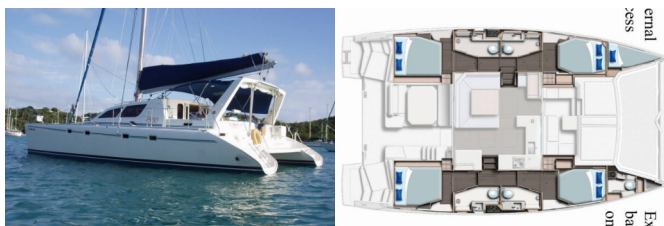

LEOPARD 45

Chrispy 2 (2024)

Conviva Maris D.O.O. • Paraćeva 8 • 21000 Spalato • Croazia

Telefono: +385 91 300 2377

E-mail: info@croatia-holidays-charter.com

Web: www.croatia-holidays-charter.com

Base Yacht	Sardegna, Cannigione, Italia
Yacht ID	6646
Marchi Yacht	Leopard
Nome Yacht	Chrispy 2
Anno Di Produzione	2024
Lunghezza	13.72 M
Cabine	4 + 1
Posti Letto	8 + 2 + 1
WC	4 + 1

INTERIOR: Barometro, Orologio, Water Purifier

L'INTRATTENIMENTO: Casse in pozzetto, Fins, Lettore CD

NAVIGAZIONE: Autopilota, Binocolo, Bussola da rilevamento, Carte nautiche, Ecoscandaglio, GPS chart plotter, Log, Portolano, Riflettore radar, Stazione del Vento/Anemometro