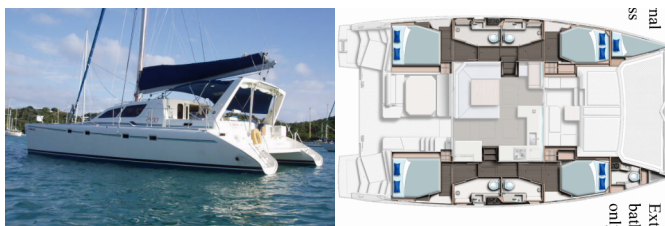

LEOPARD 45

Lady Lety (2023)

Conviva Maris D.O.O. • Paraćeva 8 • 21000 Spalato • Croazia

Telefono: +385 91 300 2377

E-mail: info@croatia-holidays-charter.com

Web: www.croatia-holidays-charter.com

Base Yacht	Procida, Italia
Yacht ID	6640
Marchi Yacht	Leopard
Nome Yacht	Lady Lety
Anno Di Produzione	2023
Lunghezza	13.72 M
Cabine	4 + 1
Posti Letto	8 + 2 + 1
WC	4 + 1