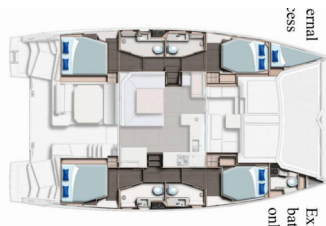

Conviva Maris D.O.O. • Paraćeva 8 • 21000 Spalato • Croazia

Telefono: +385 91 300 2377

E-mail: info@croatia-holidays-charter.com

Web: www.croatia-holidays-charter.com