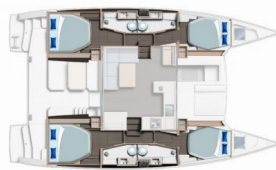

<b>Base Yacht</b>	Procida, Italia
<b>Yacht ID</b>	6637
<b>Marchi Yacht</b>	Leopard
<b>Nome Yacht</b>	Myg V
<b>Anno Di Produzione</b>	2023
<b>Lunghezza</b>	12.67 M
<b>Cabine</b>	4
<b>Posti Letto</b>	8 + 2
<b>WC</b>	4