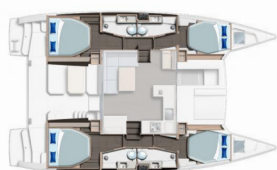

Conviva Maris D.O.O. • Paraćeva 8 • 21000 Spalato • Croazia

Telefono: +385 91 300 2377

E-mail: info@croatia-holidays-charter.com

Web: www.croatia-holidays-charter.com