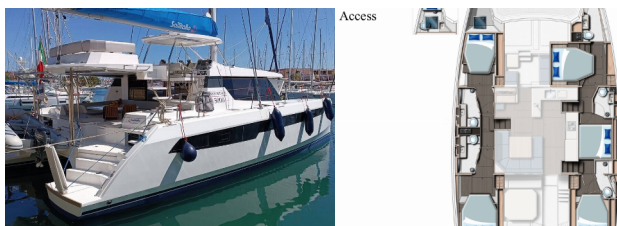

<b>Base Yacht</b>	Sicily, Portorosa, Italia
<b>Yacht ID</b>	6632
<b>Marchi Yacht</b>	Leopard
<b>Nome Yacht</b>	Pannonica
<b>Anno Di Produzione</b>	2022
<b>Lunghezza</b>	15.40 M
<b>Cabine</b>	5 + 1
<b>Posti Letto</b>	10 + 2
<b>WC</b>	5