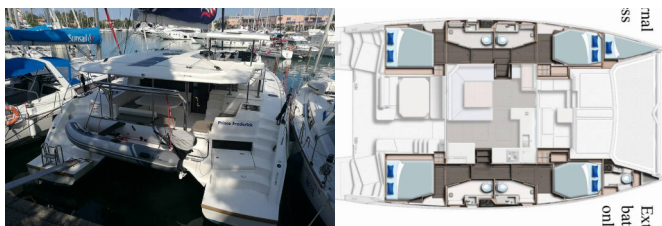

LEOPARD 45

Prince Frederick (2019)

Conviva Maris D.O.O. • Paraćeva 8 • 21000 Spalato • Croazia

Telefono: +385 91 300 2377

E-mail: info@croatia-holidays-charter.com

Web: www.croatia-holidays-charter.com

Base Yacht	Sardegna, Cannigione, Italia
Yacht ID	6627
Marchi Yacht	Leopard
Nome Yacht	Prince Frederick
Anno Di Produzione	2019
Lunghezza	13.72 M
Cabine	4 + 1
Posti Letto	8 + 2 + 1
WC	4 + 1

ATTREZZATURE DI COPERTA: Ancora con catena, Ausiliari di ancoraggio (Riserva di ancoraggio, ancora di rispetto), Barca gancio (mezzomarinaio), Canna d'acqua, Cime di ormeggio, Deck pennello (spazzalone), Hard Biminitop, Imbuto per carburante, Manovelle per winch, Panchetta, Parabordi, Passerella, Pompa di sentina - Manuale, Scaletta per risalita, Secchio di plastica, Tender, Varricello Salpancore

COMFORT: Cuscini

CUCINA: Acqua calda, Bombe del gas, Creatore di caffè, Fornello, Forno, Forno a microonde, Frigorifero, Utensili da cucina

ELETTRAUTO YACHT: Aria condizionata, Generatore, Pannelli solari, Pompa di sentina - Electric

INTERIOR: Barometro, Orologio

L'INTRATTENIMENTO: Casse in pozzetto, Fins, Lettore CD

NAVIGAZIONE: Autopilota, Binocolo, Bussola da rilevamento, Carte nautiche, Ecoscandaglio, GPS chart plotter, Log, Portolano, Riflettore radar, Stazione del Vento/Anemometro

SICUREZZA: Arnesi per riparazioni, Barra timone di rispetto, Buoyant smoke signal, Distress flare scatola, Estintore, Giubbotti di salvataggio, Horseshoe lifebuoy (salvagente a ferro di cavallo), Imbracatura di sicurezza (cinture di sicurezza), Kit di pronto soccorso (farmacia), Nebbia corno, Radio VHF, Rettungsinsel, Torcia

VELE: Winch elettrico