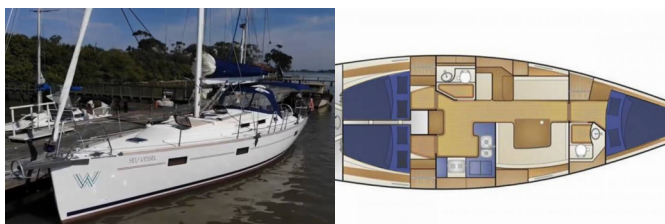

DELTA 41

Seu Vessel (2022)

Conviva Maris D.O.O. • Paraćeva 8 • 21000 Spalato • Croazia

Telefono: +385 91 300 2377

E-mail: info@croatia-holidays-charter.com

Web: www.croatia-holidays-charter.com

Base Yacht	Farol De Paraty Marina, Brasile
Yacht ID	6603
Marchi Yacht	Delta Yachts
Nome Yacht	Seu Vessel
Anno Di Produzione	2022
Lunghezza	12.60 M
Cabine	3
Posti Letto	6
WC	2

INTERIOR: Electric fans in cabins

L'INTRATTENIMENTO: Bluetooth player

NAVIGAZIONE: Autopilota, Depthsounder, GPS plotter cartografico - Pozzetto, Stazione del Vento/Anemometro, Tachimetro

SICUREZZA: Inflatable life raft, Radio VHF