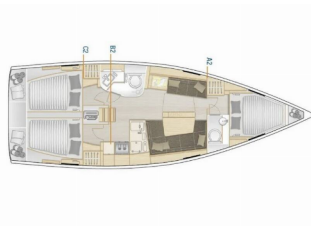

<b>Base Yacht</b>	Lefkas Main Port, Grecia
<b>Yacht ID</b>	6519
<b>Marchi Yacht</b>	Hanse Yachts
<b>Nome Yacht</b>	Medusa III
<b>Anno Di Produzione</b>	2022
<b>Lunghezza</b>	11.40 M
<b>Cabine</b>	3
<b>Posti Letto</b>	6 + 1
<b>Persone Max</b>	7
<b>WC</b>	2