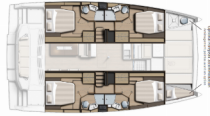

<b>Base Yacht</b>	Athens, Alimos Marina, Grecia
<b>Yacht ID</b>	6510
<b>Marchi Yacht</b>	Catana
<b>Nome Yacht</b>	Kos 44.1
<b>Anno Di Produzione</b>	2024
<b>Lunghezza</b>	13.50 M
<b>Cabine</b>	4 + 1
<b>Posti Letto</b>	8 + 1
<b>Persone Max</b>	10
<b>WC</b>	4 + 1