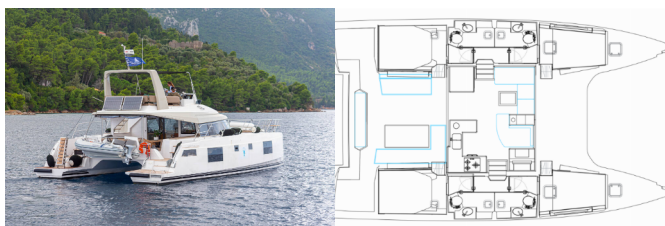

NAUTITECH 47 POWER

AG Princess (2019)

Conviva Maris D.O.O. • Paraćeva 8 • 21000 Spalato • Croazia

Telefono: +385 91 300 2377

E-mail: info@croatia-holidays-charter.com

Web: www.croatia-holidays-charter.com

Base Yacht	Lefkas Main Port, Grecia
Yacht ID	6466
Marchi Yacht	Bavaria
Nome Yacht	AG Princess
Anno Di Produzione	2019
Lunghezza	14.23 M
Cabine	4 + 2
Posti Letto	8 + 2
Persone Max	10
WC	4 + 1

ATTREZZATURE DI COPERTA: Cime di ormeggio, Davit, Doccetta esterna, Flybridge, Forward lounge area, LED luci esterne ambience, Panchetta, Parabordi, Sistema operativo aggiuntivo argani al timone, Tavolo pozzetto, Teak pozzetto, Telecomando per verricello salpancora con contametri al timone, Varricello Salpancore