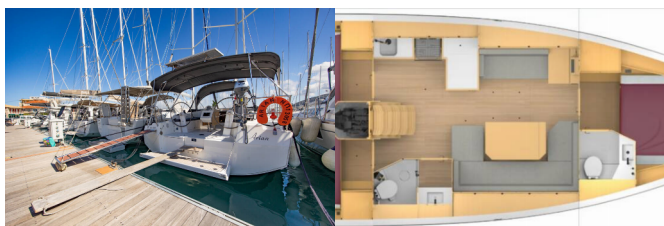

BAVARIA C42

Arian (2022)

Conviva Maris D.O.O. • Paraćeva 8 • 21000 Spalato • Croazia

Telefono: +385 91 300 2377

E-mail: info@croatia-holidays-charter.com

Web: www.croatia-holidays-charter.com

Base Yacht	Lefkas Main Port, Grecia
Yacht ID	6464
Marchi Yacht	Bavaria
Nome Yacht	Arian
Anno Di Produzione	2022
Lunghezza	12.40 M
Cabine	3
Posti Letto	6 + 2
Persone Max	8
WC	2

ATTREZZATURE DI COPERTA: Ausiliari di ancoraggio (Riserva di ancoraggio, ancora di rispetto), Barca gancio (mezzomarinai), Black ball, Cime di ormeggio, Deck pennello (spazzalone), Doccetta esterna, Imbuto per carburante, Manovelle per winch, Panchetta, Parabordi, Paraspruzzi, Pompa di sentina - Manuale, Scaletta per risalita, Secchio di plastica, Tanica per gasolio, Tavolo pozzetto, Teak pozzetto, Tendalino, Tender, Varricello Salpancore

COMFORT: Cuscini per pozzetto

CUCINA: Bombe del gas

ELETTRAUTO YACHT: Pannelli solari, Pompa, Pompa di sentina - Electric

INTERIOR: Orologio, WC elettrici

L'INTRATTENIMENTO: Casse in pozzetto

NAVIGAZIONE: Autopilota, Binocolo, Bussola da rilevamento, Carte nautiche, Compass, Divisore, nautic chart, Ecoscandaglio, Elica di prua, GPS chart plotter, GPS plotter cartografico - Pozzetto, Log/speed instrument, Riflettore radar, Stazione del Vento/Anemometro