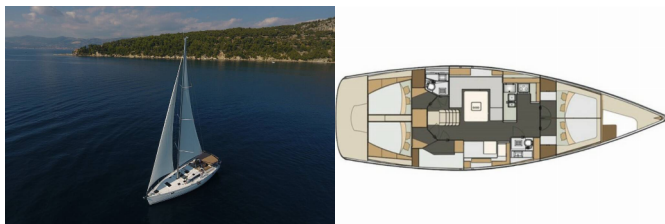

ELAN IMPRESSION 50

Lena (2017)

Conviva Maris D.O.O. • Paraćeva 8 • 21000 Spalato • Croazia

Telefono: +385 91 300 2377

E-mail: info@croatia-holidays-charter.com

Web: www.croatia-holidays-charter.com

Base Yacht	ACI Marina Split, Croazia
Yacht ID	645
Marchi Yacht	Elan Marine
Nome Yacht	Lena
Anno Di Produzione	2017
Lunghezza	15.20 M
Cabine	5 + 1
Posti Letto	10 + 1 + 1
WC	2

ELETTRAUTO YACHT: Aria condizionata, Carica batterie, Inverter, Pompa di sentina - Electric, Prolunga per corrente 220 V, Riscaldamento, Shore cavo di alimentazione

INTERIOR: Maniglia per pompa di sentina