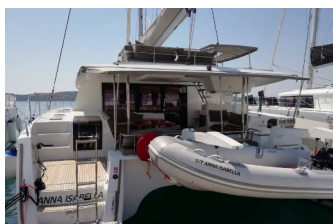

Base Yacht	Seychelles, Eden Island Marina, Seychelles
Yacht ID	6444
Marchi Yacht	Fountaine Pajot
Nome Yacht	Anna Isabella
Anno Di Produzione	2019
Lunghezza	14.98 M
Cabine	5 + 1
Posti Letto	10 + 2
WC	6

ATTREZZATURE DI COPERTA: Ancora con catena, Barbecue, Barca gancio (mezzomarinai), Cockpit luce, Doccetta esterna, Frigorifero a pozzetto, Hard Bimini top, Motore fuoribordo, Parabordi, Prendisole, Scaletta per risalita, Tanica per gasolio, Tavolo pozzetto, Teak pozzetto, Tender, Varricello Salpancore

INTERIOR: Salon table, Ventilatori elettrici

L'INTRATTENIMENTO: Attrezzatura da pesca, Casse in pozzetto, FUSION sound system, Stand up paddle (SUP), TV

NAVIGAZIONE: Attrezzatura di navigazione, Autopilota, Carte nautiche e nautica guida, GPS