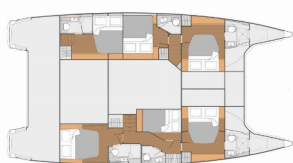

Conviva Maris D.O.O. • Paraćeva 8 • 21000 Spalato • Croazia

Telefono: +385 91 300 2377

E-mail: info@croatia-holidays-charter.com

Web: www.croatia-holidays-charter.com