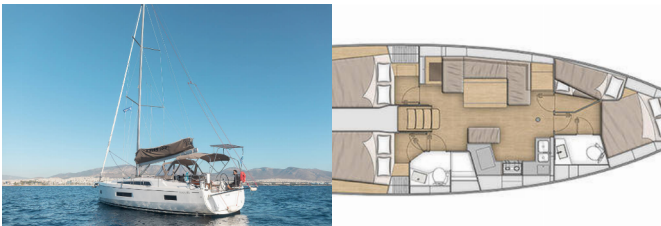

**ATTREZZATURE DI COPERTA:** Paraspruzzi, Tendalino

**ELETTRAUTO YACHT:** Pannelli solari, Riscaldamento

**L'INTRATTENIMENTO:** Bluetooth player, USB

**NAVIGAZIONE:** Autopilota, Electronic sea charts, Elica di prua,  
GPS plotter cartografico - Pozzetto