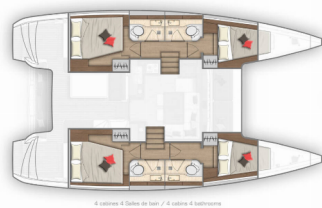

LAGOON 40

Aello (2020)

Conviva Maris D.O.O. • Paraćeva 8 • 21000 Spalato • Croazia

Telefono: +385 91 300 2377

E-mail: info@croatia-holidays-charter.com

Web: www.croatia-holidays-charter.com

Base Yacht	Lefkas Main Port, Grecia
Yacht ID	6387
Marchi Yacht	Lagoon
Nome Yacht	Aello
Anno Di Produzione	2020
Lunghezza	11.74 M
Cabine	4 + 2
Posti Letto	8 + 2
Persone Max	10
WC	4