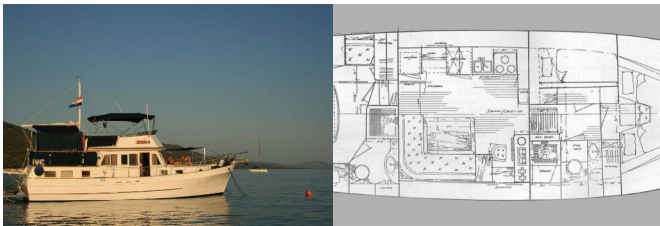

Web: [www.croatia-holidays-charter.com](http://www.croatia-holidays-charter.com)

<b>Base Yacht</b>	Zadar, Croazia
<b>Yacht ID</b>	6356
<b>Marchi Yacht</b>	Custom Made
<b>Nome Yacht</b>	Sea Lion
<b>Anno Di Produzione</b>	2001
<b>Lunghezza</b>	12.70 M
<b>Cabine</b>	3
<b>Posti Letto</b>	6 + 2
<b>Persone Max</b>	8
<b>WC</b>	2