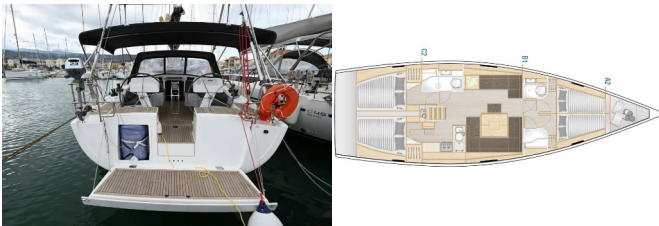

<b>Base Yacht</b>	Lefkas Main Port, Grecia
<b>Yacht ID</b>	6333
<b>Marchi Yacht</b>	Hanse Yachts
<b>Nome Yacht</b>	Foxtrot
<b>Anno Di Produzione</b>	2019
<b>Lunghezza</b>	14.04 M
<b>Cabine</b>	4
<b>Posti Letto</b>	8 + 2
<b>Persone Max</b>	10
<b>WC</b>	2