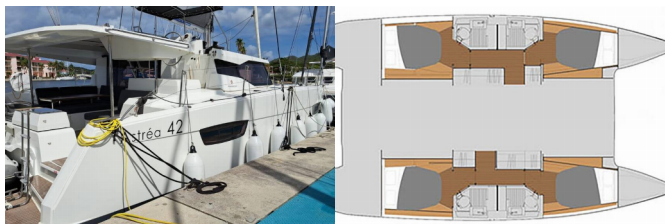

Web: [www.croatia-holidays-charter.com](http://www.croatia-holidays-charter.com)

<b>Base Yacht</b>	Corsica, Propriano, Francia
<b>Yacht ID</b>	6304
<b>Marchi Yacht</b>	Fountaine Pajot
<b>Nome Yacht</b>	Marguerite
<b>Anno Di Produzione</b>	2023
<b>Lunghezza</b>	12.58 M
<b>Cabine</b>	4 + 2
<b>Posti Letto</b>	8 + 2
<b>WC</b>	4