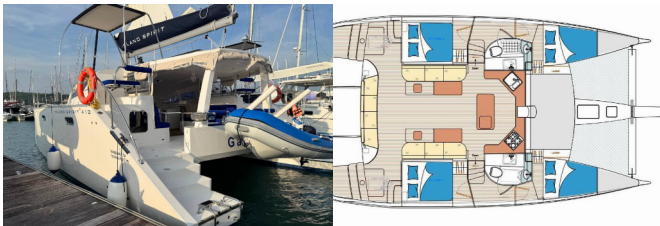

ISLAND SPIRIT 410

Gauthai (2025)

Conviva Maris D.O.O. • Paraćeva 8 • 21000 Spalato • Croazia

Telefono: +385 91 300 2377

E-mail: info@croatia-holidays-charter.com

Web: www.croatia-holidays-charter.com

Base Yacht	Phuket, Yacht Haven Marina, Thailandia
Yacht ID	6281
Marchi Yacht	Island Spirit Yachts
Nome Yacht	Gauthai
Anno Di Produzione	2025
Lunghezza	12.63 M
Cabine	4
Posti Letto	8 + 1
Persone Max	9
WC	2

ATTREZZATURE DI COPERTA: Anchor linea, Ancora con catena, Artiglio di ancoraggio, Ausiliari di ancoraggio (Riserva di ancoraggio, ancora di rispetto), Barca gancio (mezzomarinaio), Cime di ormeggio, Davit, Deck pennello (spazzalone), Imbuto per carburante, Impeller, V-belt, oilfilter, Manovelle per winch, Motore fuoribordo, Parabordi, Pompa di sentina - Manuale, Riserva di olio motore, Scaletta per risalita, Secchio di plastica, Tanica di carburante, Tendalino, Tender, Varricello Salpancore

ELETTRAUTO YACHT: 220V spina, Batteria, Dissalatori, Inverter, Pannelli solari, USB sockets

INTERIOR: Appendiabiti, Convertible table in salon, Electric fans in cabins, Maniglia per pompa di sentina, Scopino da bagno, Ventilatori elettrici, WC elettrici