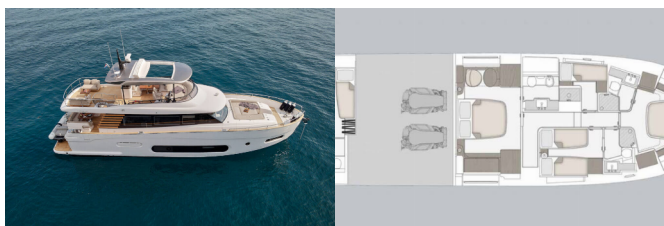

AZIMUT MAGELLANO 66

Princess M (2025)

Conviva Maris D.O.O. • Paraćeva 8 • 21000 Spalato • Croazia

Telefono: +385 91 300 2377

E-mail: info@croatia-holidays-charter.com

Web: www.croatia-holidays-charter.com

Base Yacht	Marina Lav – Podstrana, Croazia
Yacht ID	6275
Marchi Yacht	Azimut / Benetti Yachts
Nome Yacht	Princess M
Anno Di Produzione	2025
Lunghezza	20.15 M
Cabine	4 + 1
Posti Letto	8 + 2
WC	3 + 1

ATTREZZATURE DI COPERTA: Ancora con catena, Barbecue, Barca gancio (mezzomarinaio), Cime di ormeggio, Flybridge, Flybridge con bimini e Frigo, Parabordi, Passerella, Piattaforma da bagno, Riflettore (Faro), Scaletta per risalita, Sedie, Tavolo pozzetto, Teak pozzetto, Teak su flybridge