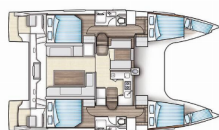

Conviva Maris D.O.O. • Paraćeva 8 • 21000 Spalato • Croazia

Telefono: +385 91 300 2377

E-mail: info@croatia-holidays-charter.com

Web: www.croatia-holidays-charter.com