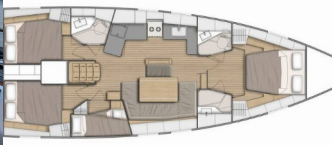

Base Yacht	ACI Marina Split, Croazia
Yacht ID	6153
Marchi Yacht	Beneteau
Nome Yacht	Olma
Anno Di Produzione	2024
Lunghezza	14.60 M
Cabine	4
Posti Letto	8 + 2
Persone Max	10
WC	2

ATTREZZATURE DI COPERTA: Ancora, Barca gancio (mezzomarinaio), Doccetta esterna, Panchetta, Parabordi, Paraspruzzi, Passerella, Piattaforma da bagno, Pompa di sentina - Manuale, Tavolo pozzetto, Tendalino, Tender, Varricello Salpancore