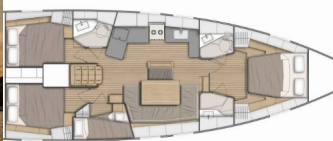

Base Yacht	Pula, ACI Marina Pomer, Croazia
Yacht ID	6150
Marchi Yacht	Beneteau
Nome Yacht	Nalu
Anno Di Produzione	2020
Lunghezza	14.60 M
Cabine	4
Posti Letto	8 + 2
Persone Max	10
WC	2

ATTREZZATURE DI COPERTA: Ancora contametri, Barca gancio (mezzomarinaio), Davit, Doccetta esterna, Motore fuoribordo, Panchetta, Parabordi, Paraspruzzi, Passerella, Piattaforma da bagno, Pompa di sentina - Manuale, Tavolo pozzetto, Teak seats in cockpit, Tendalino, Tender, Varricello Salpancore

INTERIOR: Electric fans in cabins, Luci interne a LED

L'INTRATTENIMENTO: Altoparlanti interni, Casse in pozzetto, Fusion radio, Stand up paddle (SUP) - FREE, TV, Wi-Fi Internet

NAVIGAZIONE: Autopilota, Binocolo, Carte nautiche, Compass, Elica di prua, GPS plotter cartografico - Pozzetto, Portolano, Stazione del Vento/Anemometro